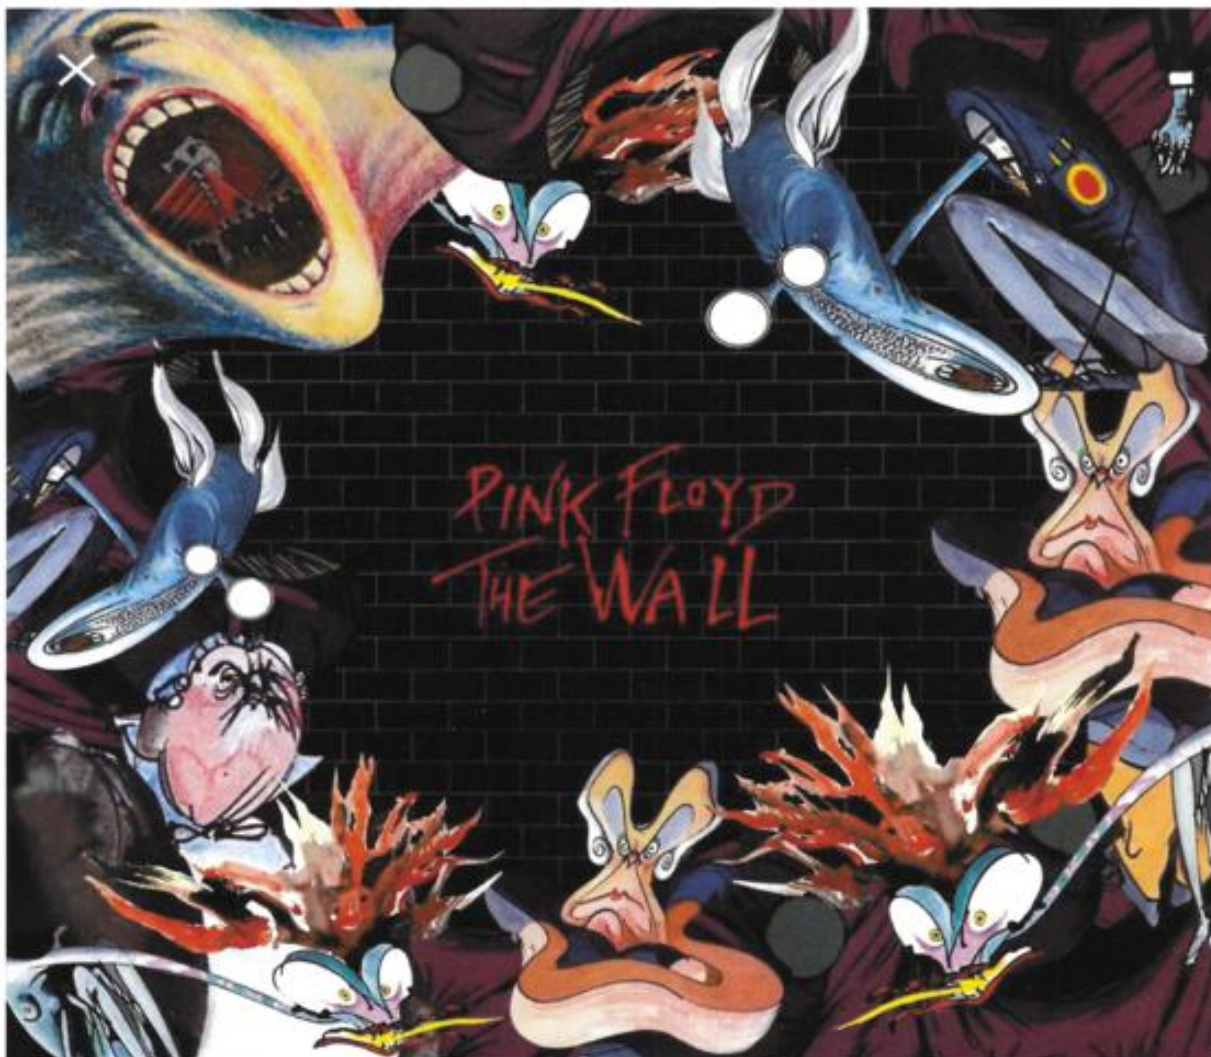

Associazione
"Gli Amici di Vallelata"

Carro allegorico carnevale 2019 "**The Wall**", ispirato all'omonima opera musicale dei Pink Floyd.

Il carro sarà realizzato nel rispetto del regolamento previsto, avrà un'altezza di metri 8,00, una larghezza di metri 4,00, una profondità di metri 8,00 e i personaggi saranno articolati da un minimo di 3 movimenti. L'immagine è a titolo di bozzetto.

L'Associazione si ritiene libera di scegliere come comporre il carro in fase costruttiva, nel rispetto del regolamento e delle norme di sicurezza.

CARRISTI CARROCCIO

CHI MUOVE CHI?

CHI C'È DIETRO?

Il Carro Allegorico, opportunamente verniciato e lucidato, avrà almeno tre movimenti, di tipo elettromeccanico e/o manuale, con le seguenti caratteristiche:

LA STORIA "DAGLI EGIZI AI ROMANI"

DIMENSIONI:
ALTEZZA = 7,5 MT MIN
LARGHEZZA = 4,00
LUNGHEZZA = 9,5 MT

MOVIMENTI:
MIN 3

PERSONAGGI:
TUTANCAMON
CLEOPATRA (UMANO)
ANTONIO (UMANO)
COCCHIERE
DUE CAVALLI

REFERENTI : MARIO NALLI PRESIDENTE 3388687482
LUCIANO POLI 3383903150

CARRISTI QUARTIERE PRIMO
titolo carro "VECCHIA EUROPA"