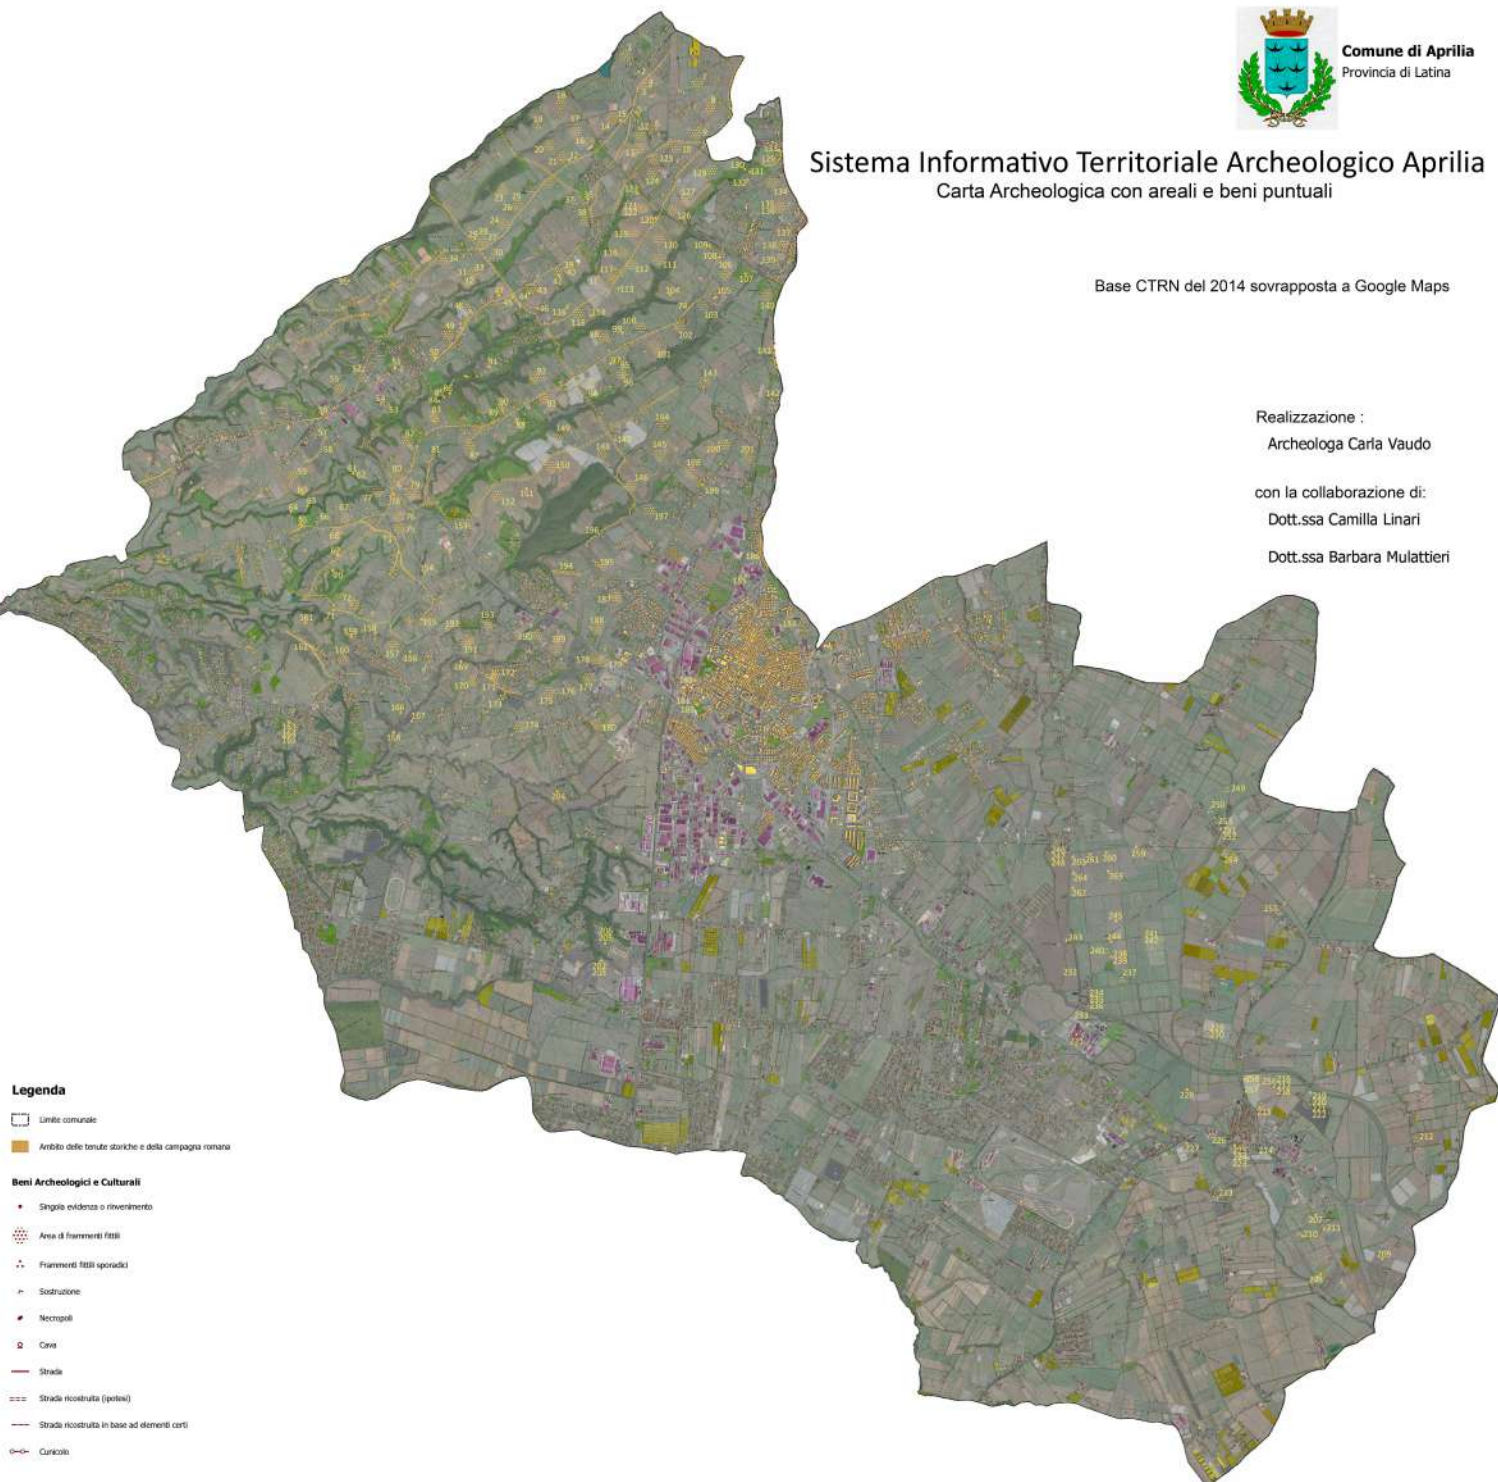

Comune di Aprilia
Provincia di Latina

Sistema Informativo Territoriale Archeologico Aprilia Carta Archeologica con areali e beni puntuali

Base CTRN del 2014 sovrapposta a Google Maps

Realizzazione :
Archeologa Carla Vaudo

con la collaborazione di:
Dott.ssa Camilla Linari

Dott.ssa Barbara Mulattieri

Legenda

- Limite comunale
- Ambito delle tenute storiche e della campagna romana
- Beni Archeologici e Culturali
 - Singola evidenza o rinvenimento
 - Area di frammenti fitti
 - ▲ Frammenti fitti sporadici
 - ✦ Struttura
 - Necropoli
 - Cava
 - Strada
 - Strada ricostruita (ipotesi)
 - Strada ricostruita in base ad elementi certi
 - ⊕ Curcolo