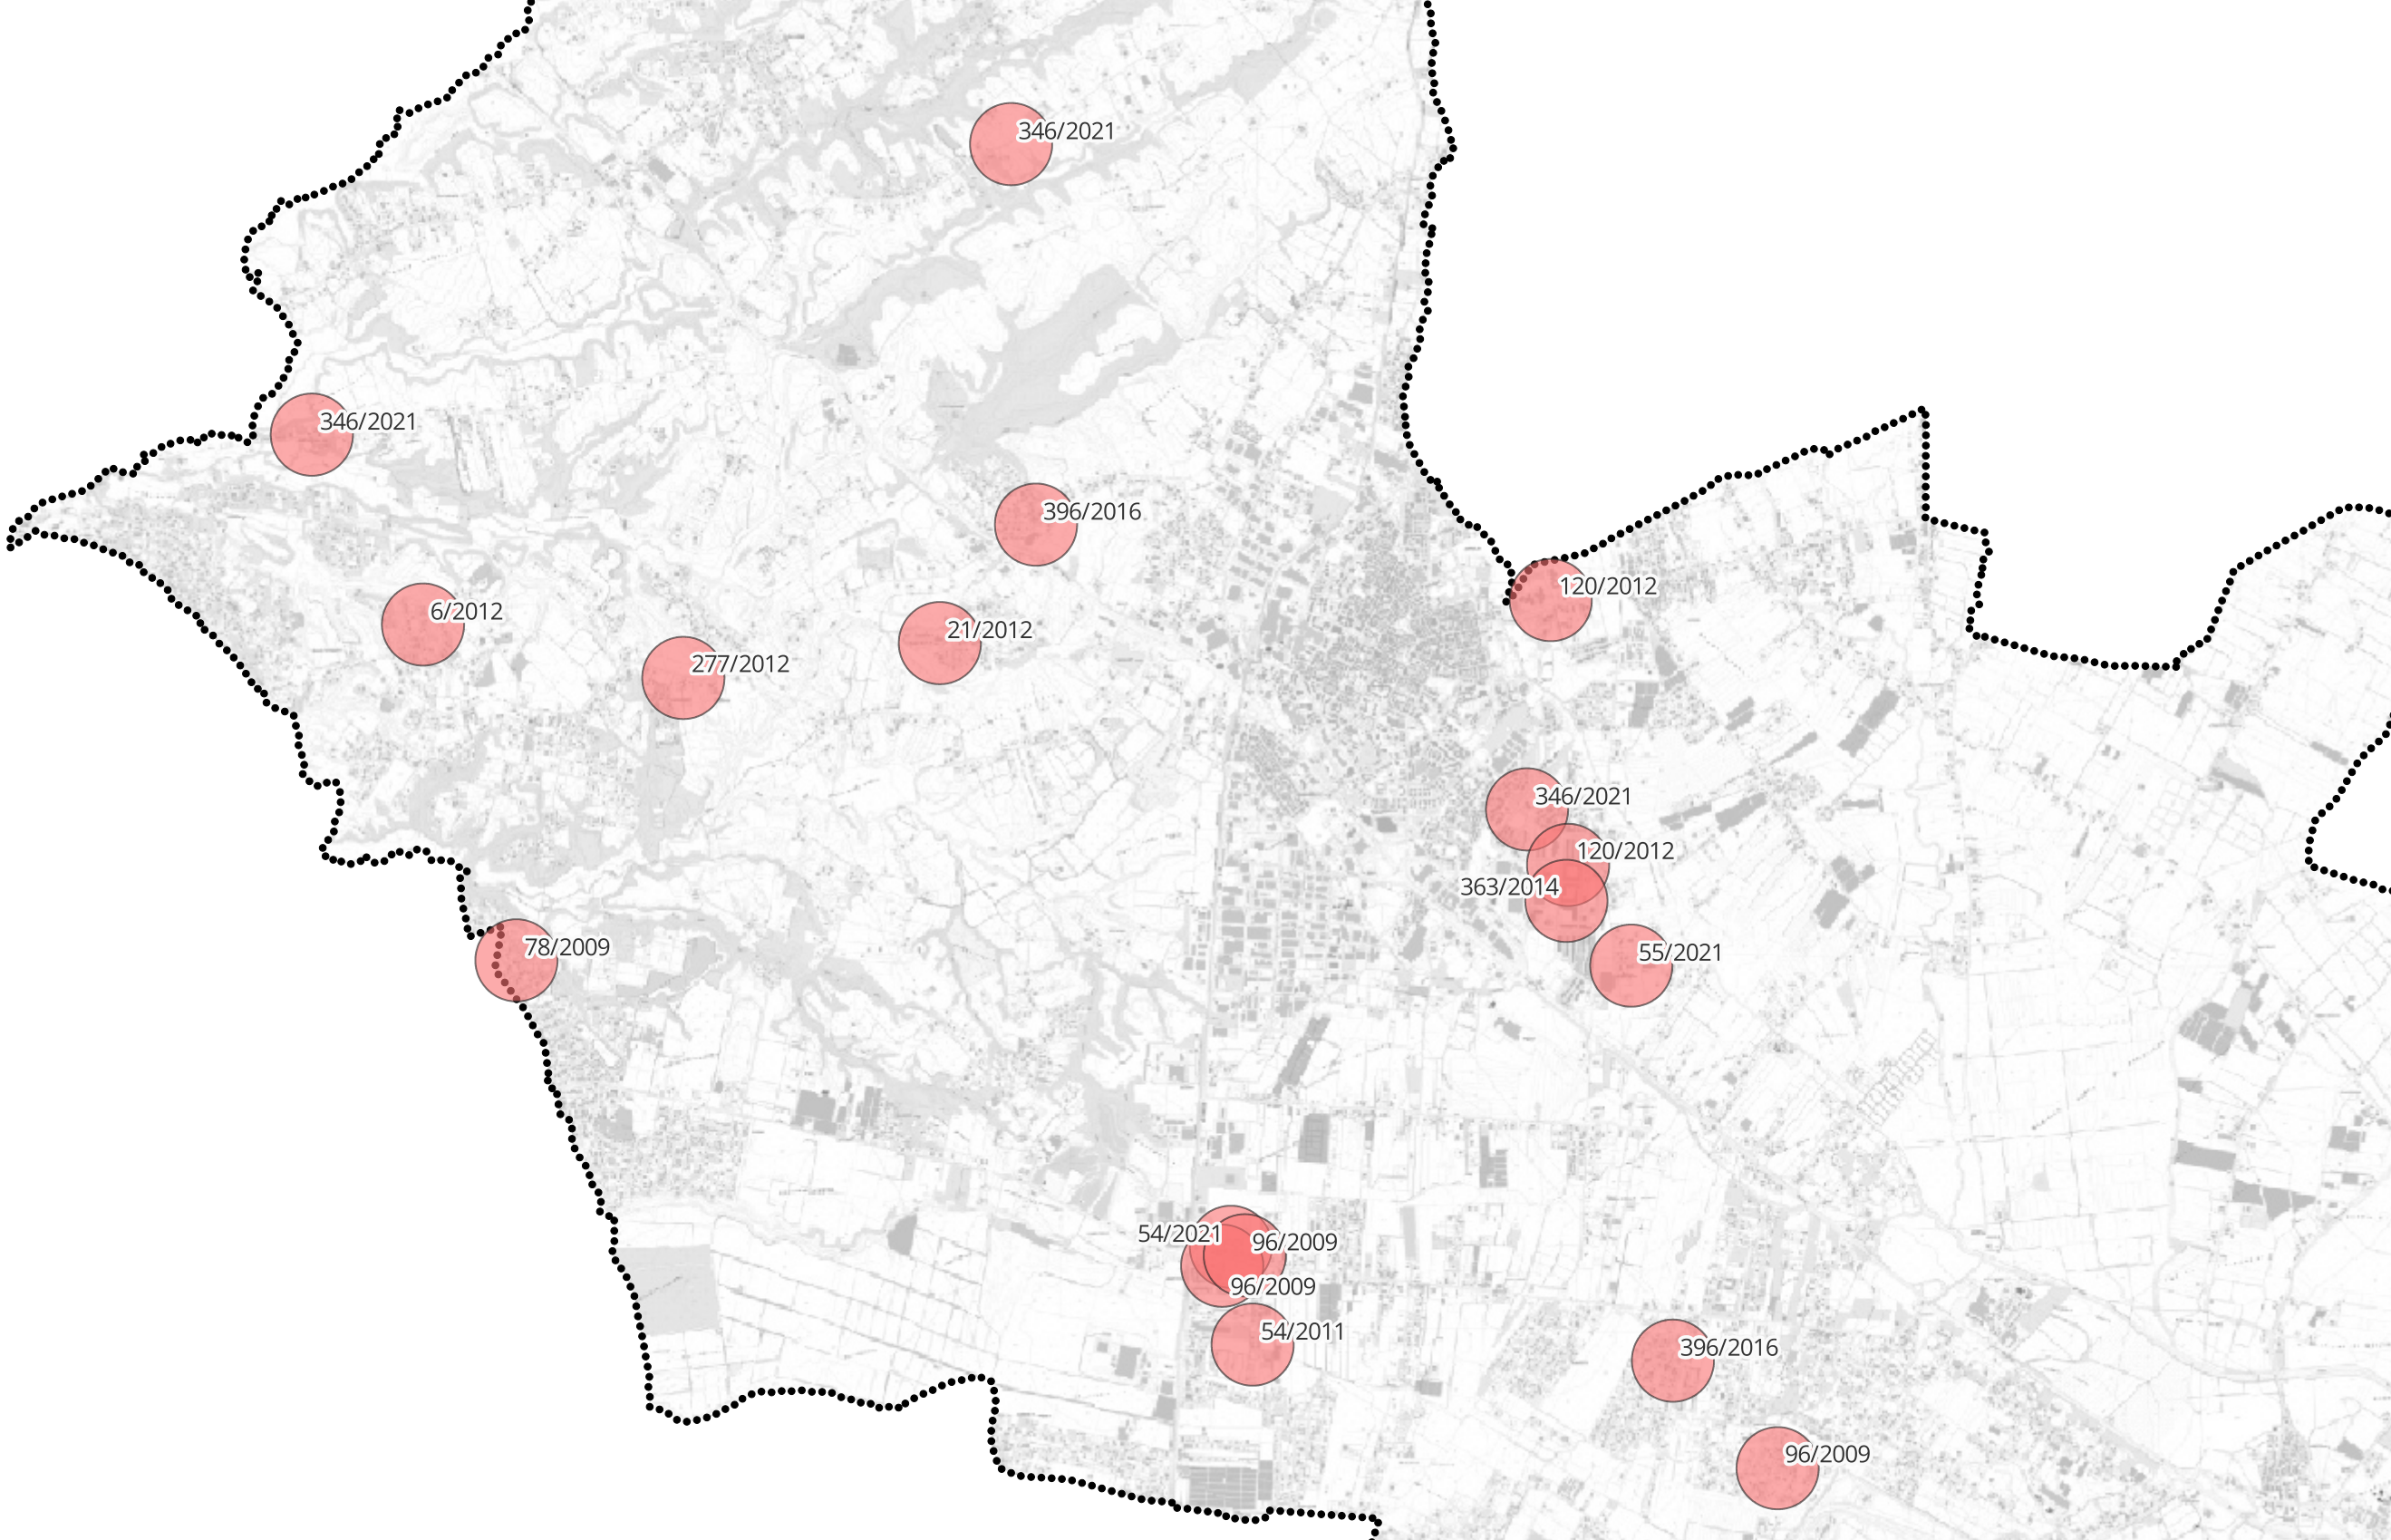

396/2016

96/2009

Via Apriliana

Scuola Campo del fico

Via Sinni

Via Fossignano

Via Taro

Vallelata Scuola Primaria

Istituto Rosselli

Asilo nido Via Toscanini

Via Germania

Via Parigi

Via Scilla

Via Grande

Scuola Materna Via Callas

Parrocchia Campo di Carne

"Benedetto Lanza" Via G.C.

Via Giuseppe Pietri

Via Ofanto

Via Peccia

Via Apriliana

Via Fossignano

Via Taro

Vallelata Scuola Primaria

Via Germania

Via Parigi

Via Scilla

Via Grande

Via Sinni